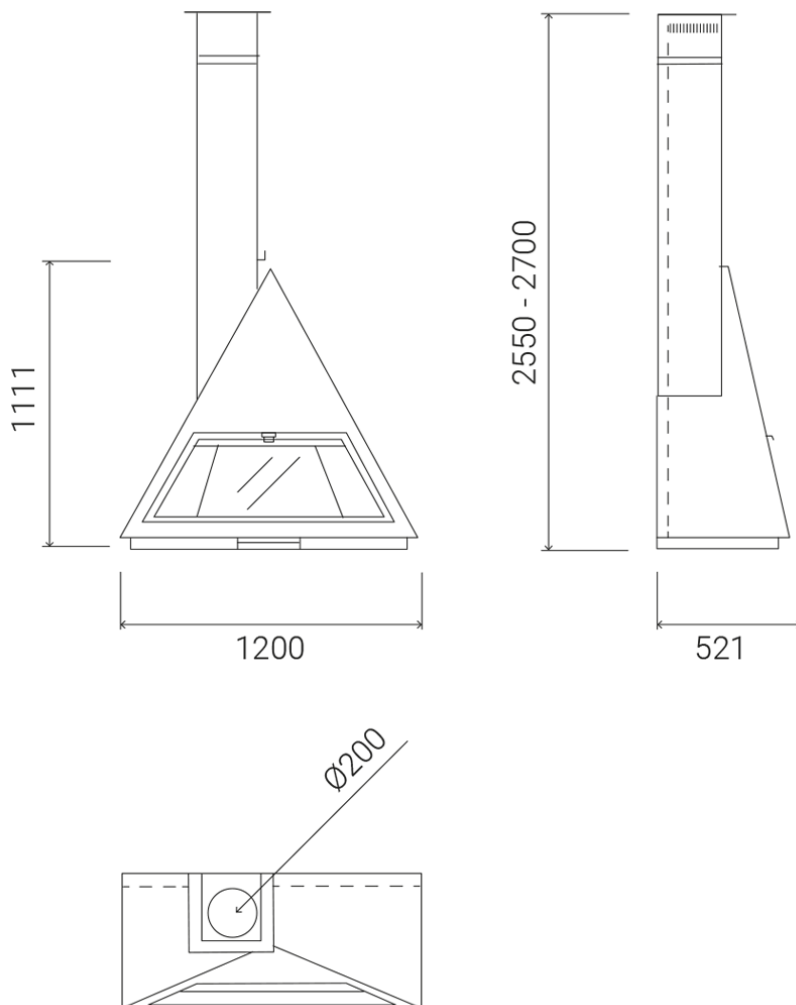

C/ de Folgueroles, 3
Pol. Ind. Malloles
08500 Vic | Barcelona

T: +34 93 459 87 01
<https://www.traforart.net>
traforart@traforart.net

TRAFORART