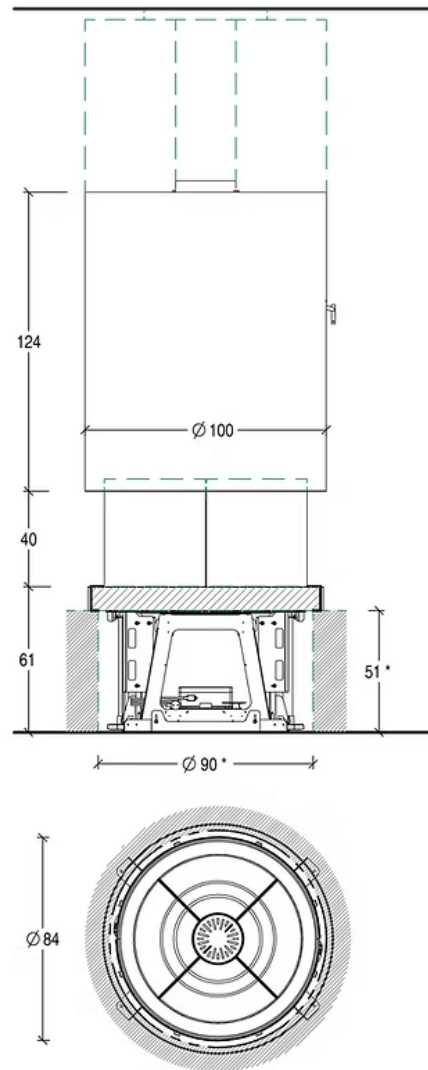

PIAZZETTA

PASSIONE ACCESA

M360TC CONICAL Piazzetta Дров'яной камин

Основна технічна інформація

- **Конструкція:** Емальована сталь, закрита топка, панорамний вид вогню, керамічне скло, що витримує температуру до 750°C.
- **Топка:** Жароміцне керамічне покриття Алукер. Оснащена решіткою
- **Кожух:** Сталь, за запитом: фарбування в чорний або білий колір
- **Осередок:** Жароміцне покриття Алукер .
- **Навісний кожух:** Конічний або циліндричний, білий або чорний, за запитом
- **Скло:** Електрична система опускання скла
- **Первинне повітря:** Фіксоване
- **Вторинне повітря:** Фіксоване
- **Вихід димоходу:** Верхній
- **Шиберна заслінка:** З клапаном, що регулюється вручну
- **Зольник:** Виймається
- **Паливо:** Дрова
- **Опалення:** Природна конвекція та променистий обігрів

ХАРАКТЕРИСТИКИ:

Потужність топки, кВт
ККД, %
Витрата дров, кг/год
Вага нижньої частини, кг
Вага верхньої частини, кг
Під висоту (підлога/стеля), см
Товщина перекриття (макс), см
Тип стелі
Стеля
Електроживлення V